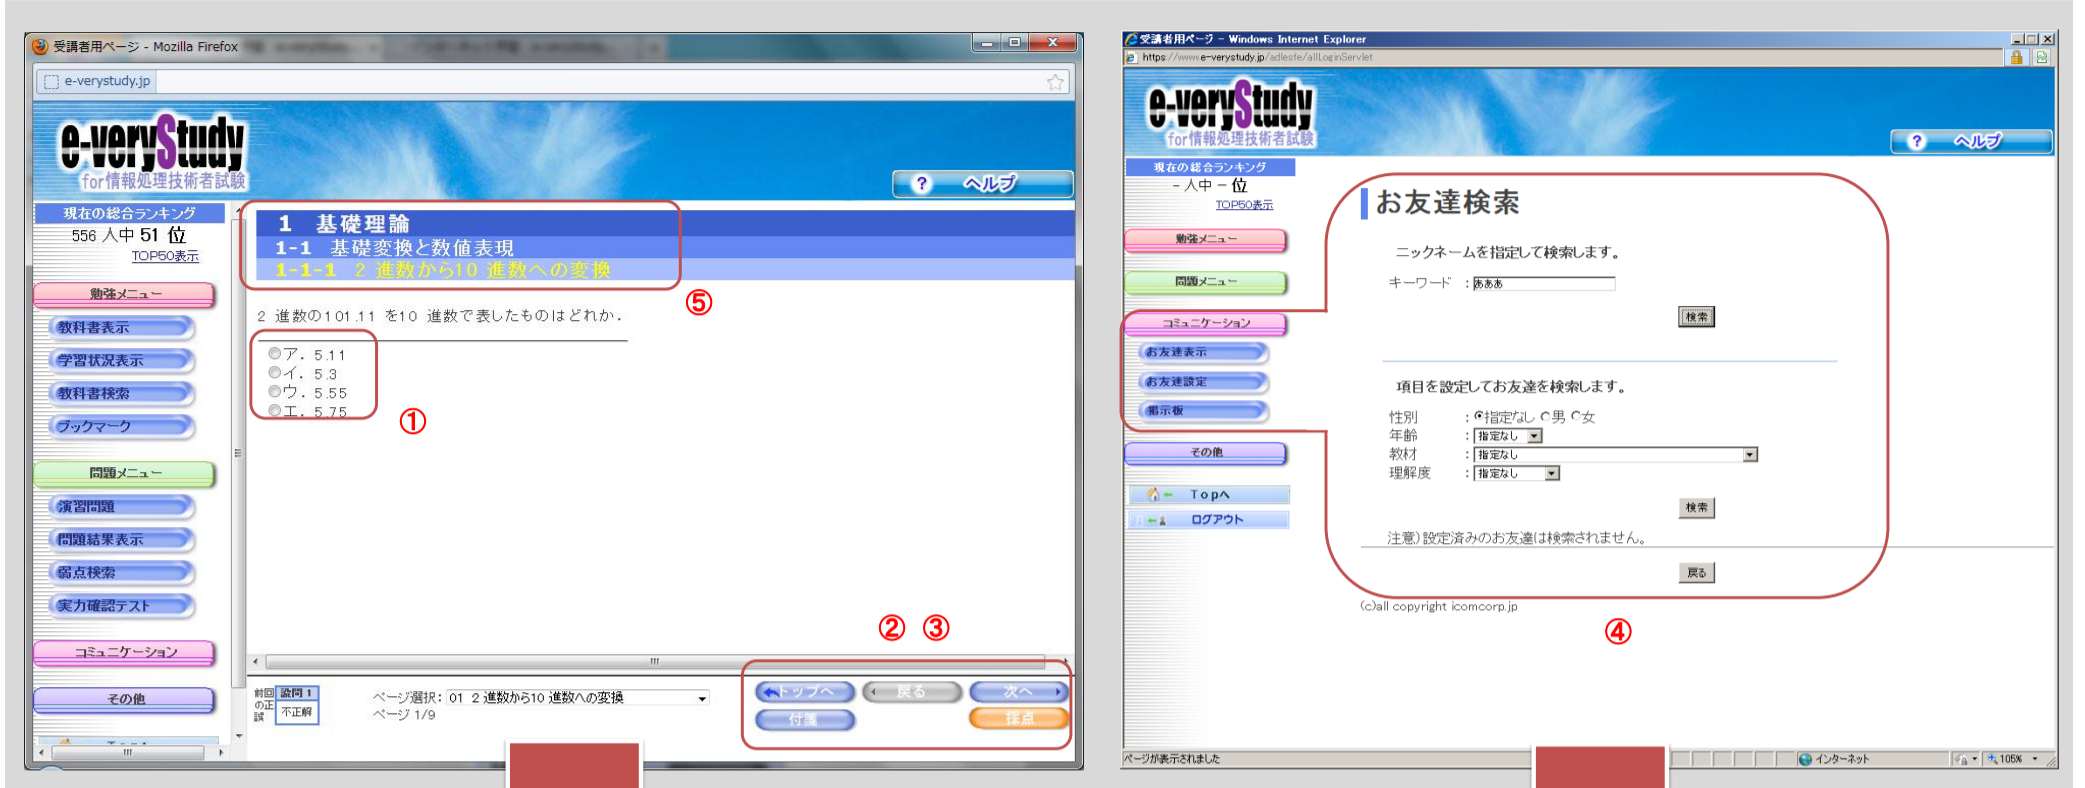

変更箇所

- ① 問題メニューの選択ボタンが大きくなりました。
- ② ご利用が少ない「TOPへ」、「次へ」ボタンを廃止しました。
- ③ 答えが単一の場合、選択ボタンを押すだけで自動採点できるようになりました。
- ④ 利用頻度の少ないお友達機能を廃止しました。
- ⑤ 章、節、項のデザインが変更致しました。

変更前

変更後